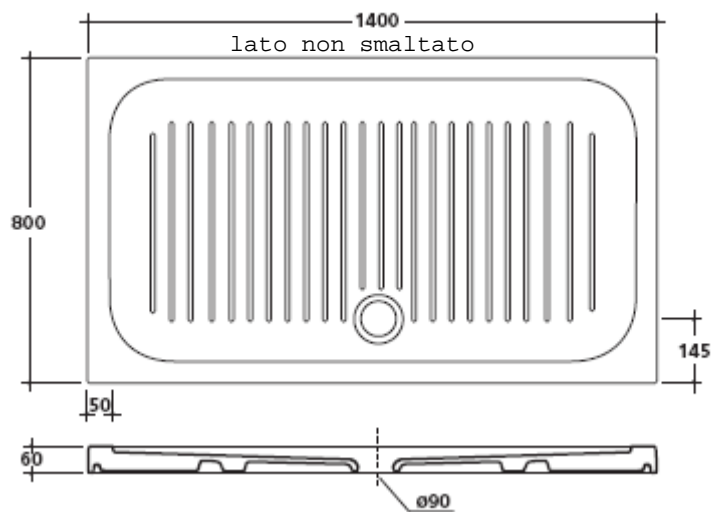

Art. 1025

H6-Flat piatto doccia cm 80x140 decoro antiscivolo.

H6-Flat antislip texture shower tray cms 80x140.

H6-Flat plato de ducha 80x140 cm con decoración antideslizante.

Kg. 42

Galassia S.p.A.

Zona Industriale Loc. Pantalone
01030 Corchiano (VT) - Italia
www.ceramicagalassia.com