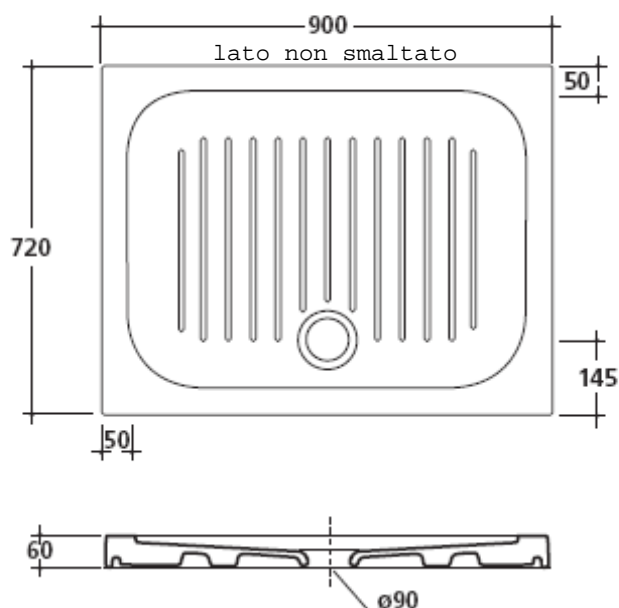

## Art. 1021

H6-Flat piatto doccia cm 72x90 decoro antiscivolo.

H6-Flat antislip texture shower tray cms 72x90.

H6-Flat plato de ducha 72x90 cm con decoración antideslizante.

Kg. 30